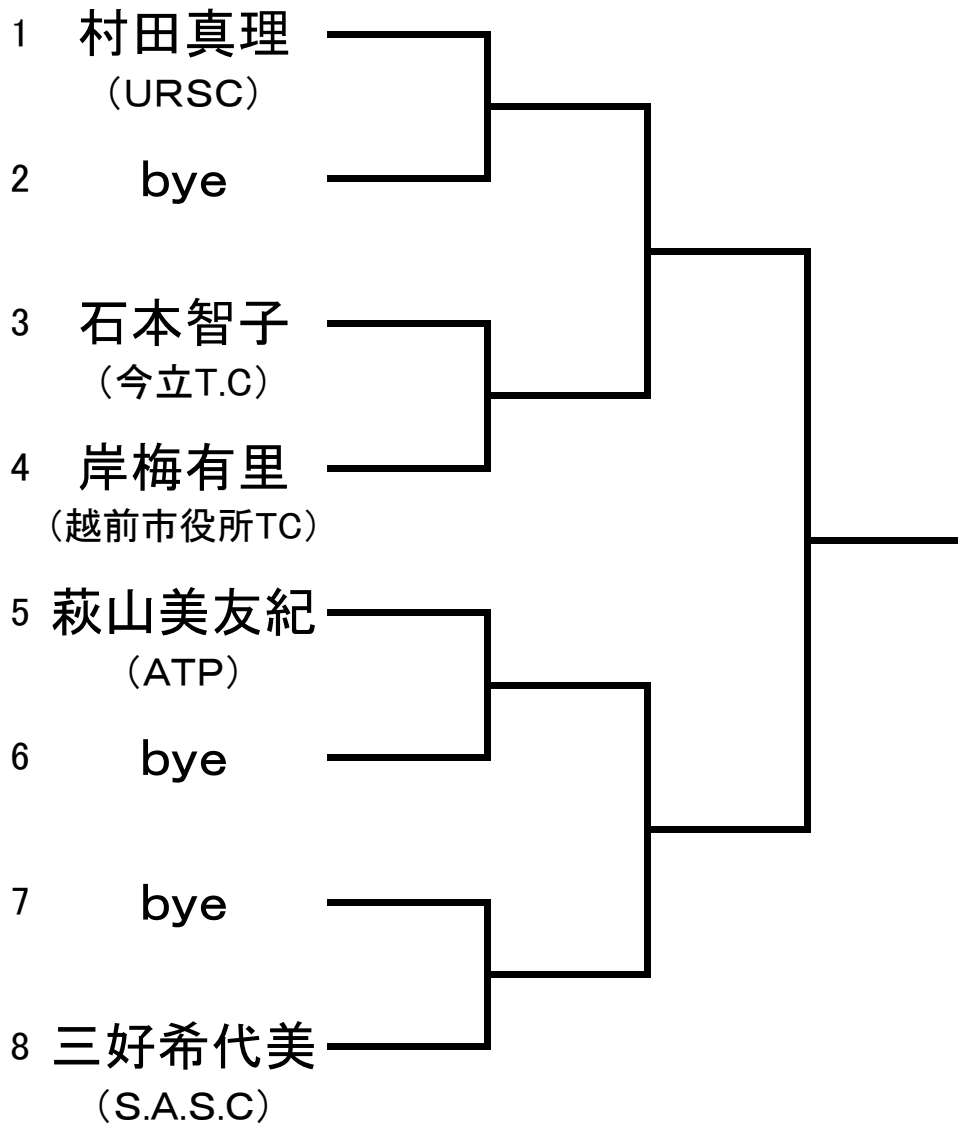

KASAHARA CUP 第36回越前市オープンテニス選手権大会

参加6

種目：女子予選（Bブロック）

KASAHARA CUP 第36回越前市オープンテニス選手権大会

参加5

種目：女子予選（Cブロック）

KASAHARA CUP 第36回越前市オープンテニス選手権大会

参加5

種目：女子予選 (Dブロック)