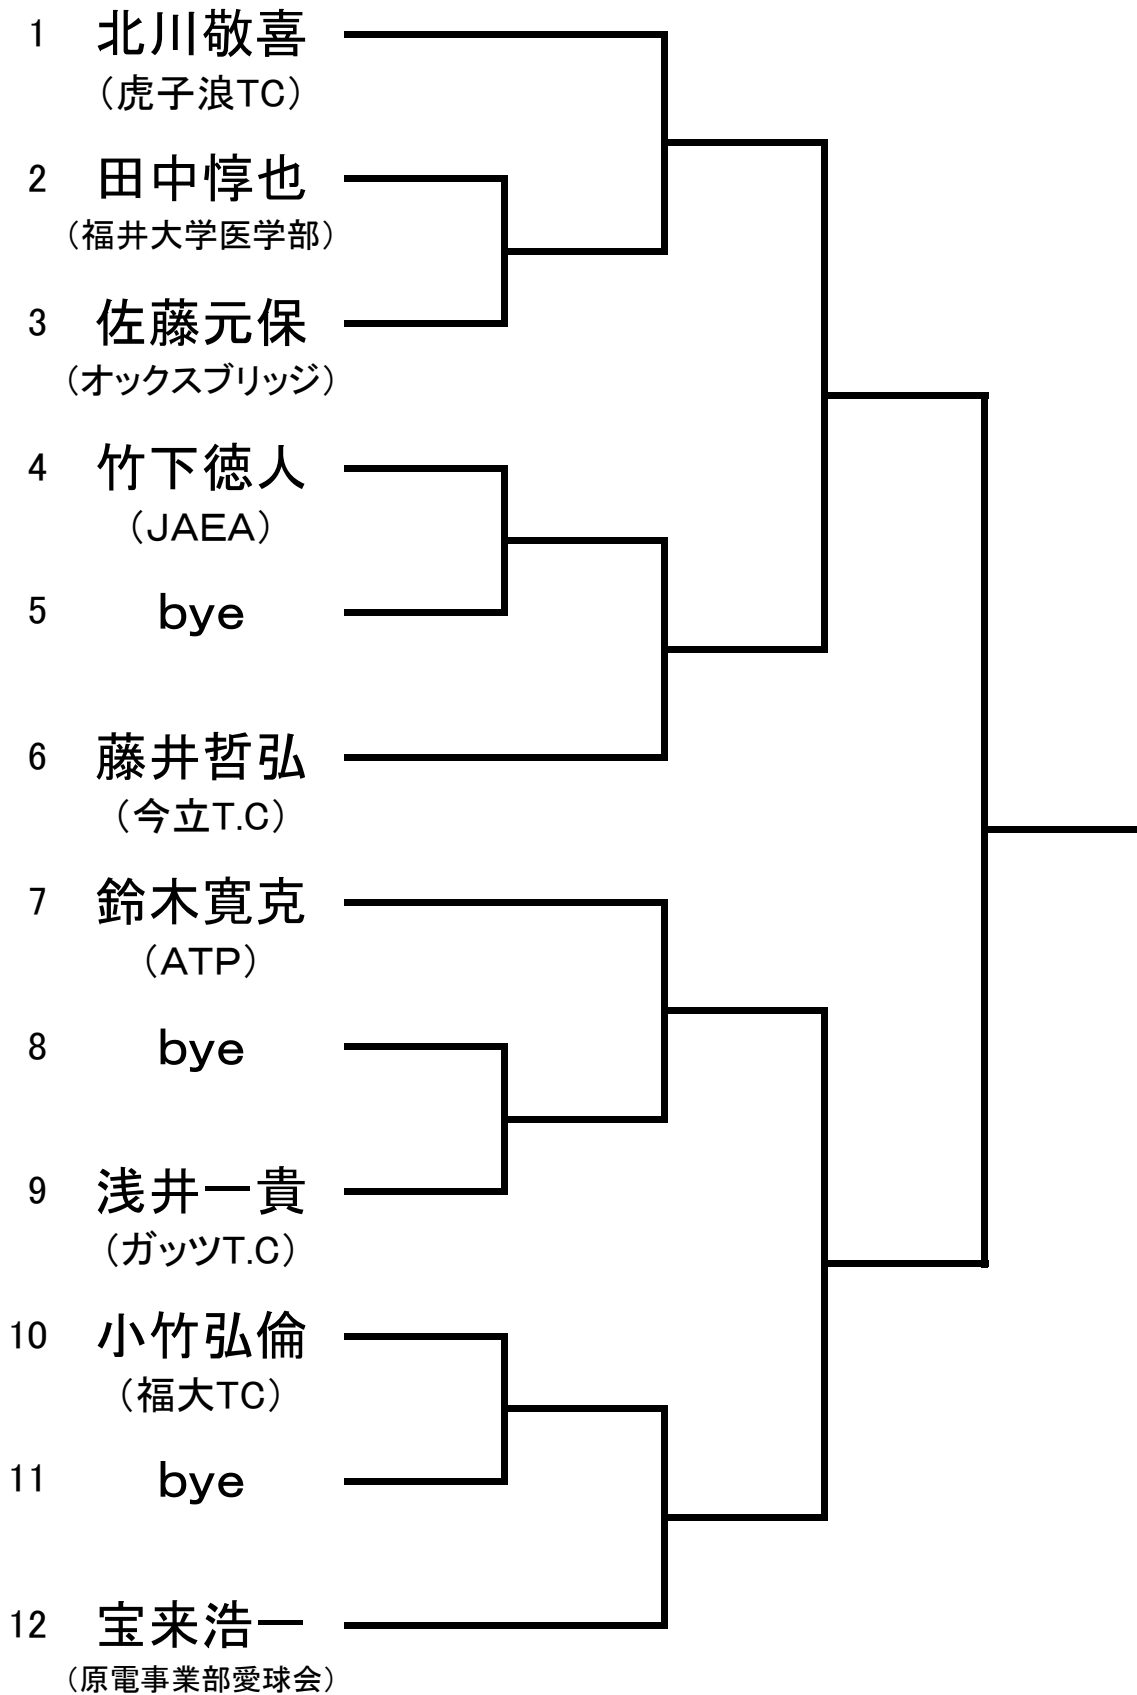

KASAHARA CUP 第36回越前市オープンテニス選手権大会

参加9

種目：男子予選（Eブロック）