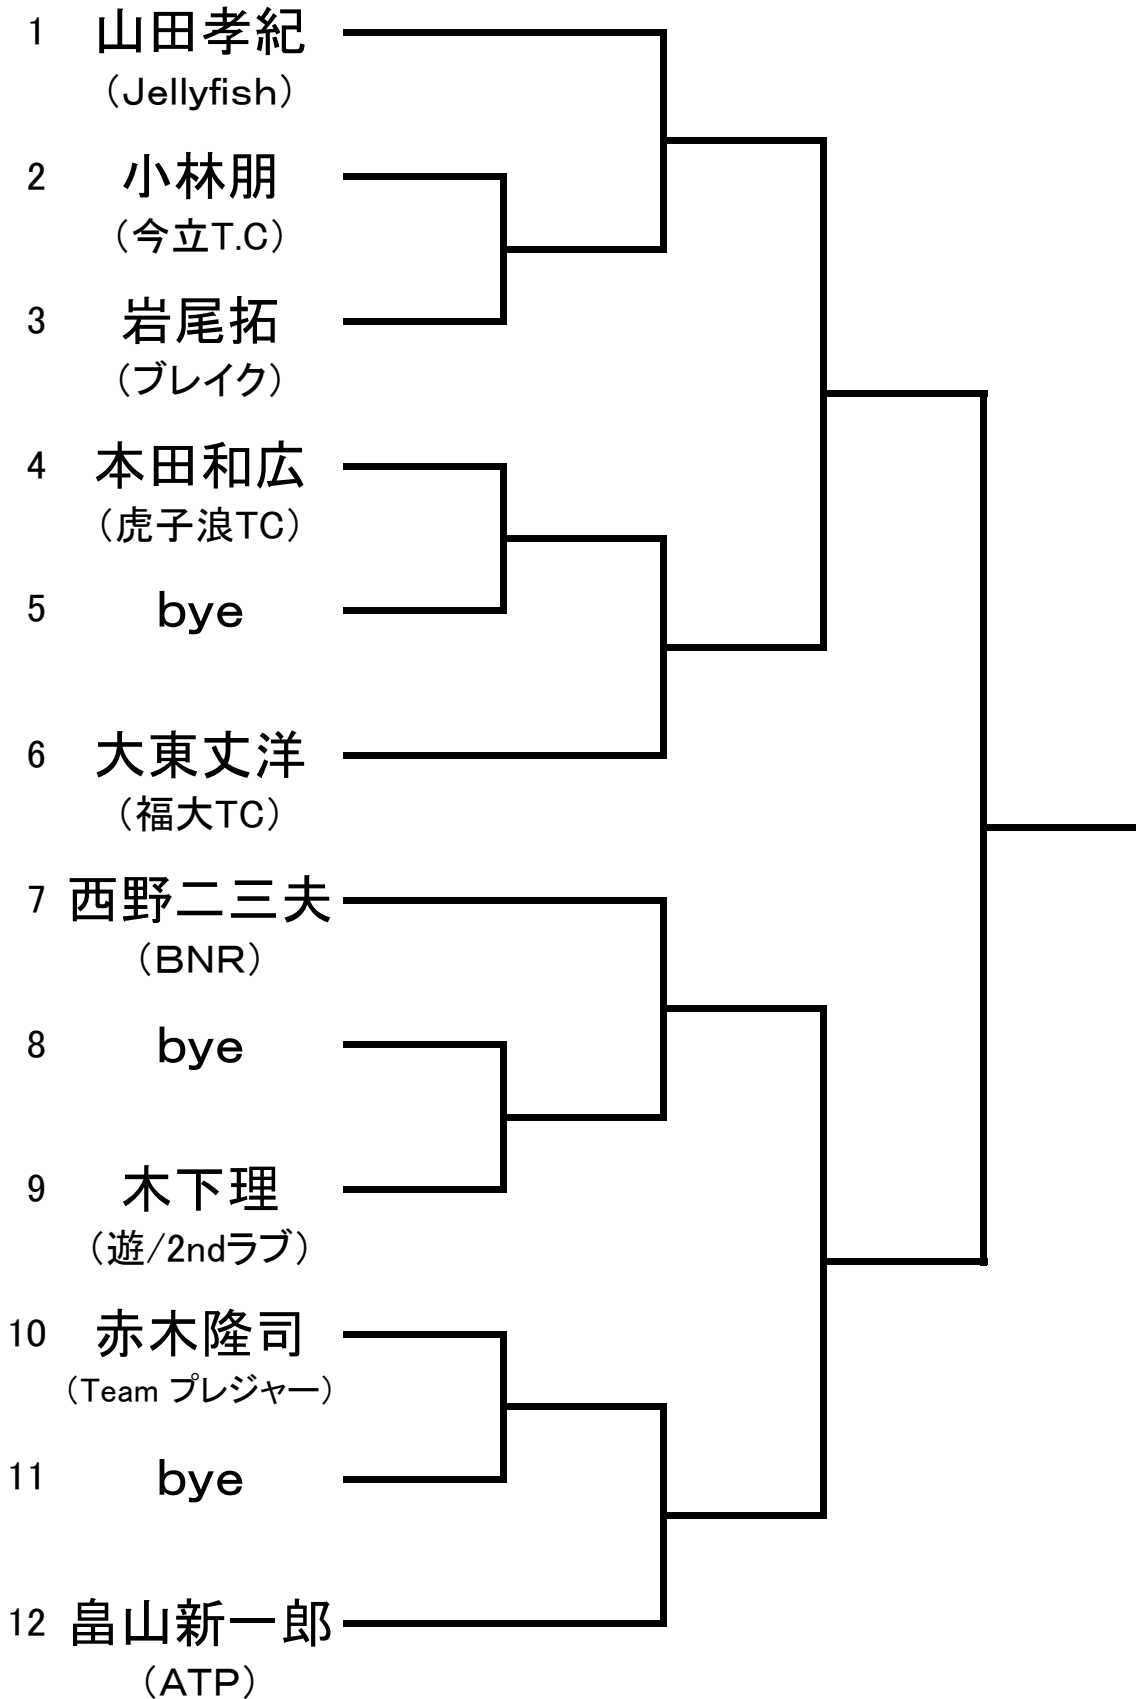

種目：男子予選 (Gブロック)

※8/28訂正版

KASAHARA CUP 第36回越前市オープンテニス選手権大会

参加9

種目：男子予選（Hブロック）

KASAHARA CUP 第36回越前市オープンテニス選手権大会

参加6

種目：女子予選（Aブロック）

KASAHARA CUP 第36回越前市オープンテニス選手権大会

参加6

種目：女子予選（Bブロック）

KASAHARA CUP 第36回越前市オープンテニス選手権大会

参加5

種目：女子予選（Cブロック）

KASAHARA CUP 第36回越前市オープンテニス選手権大会

参加5