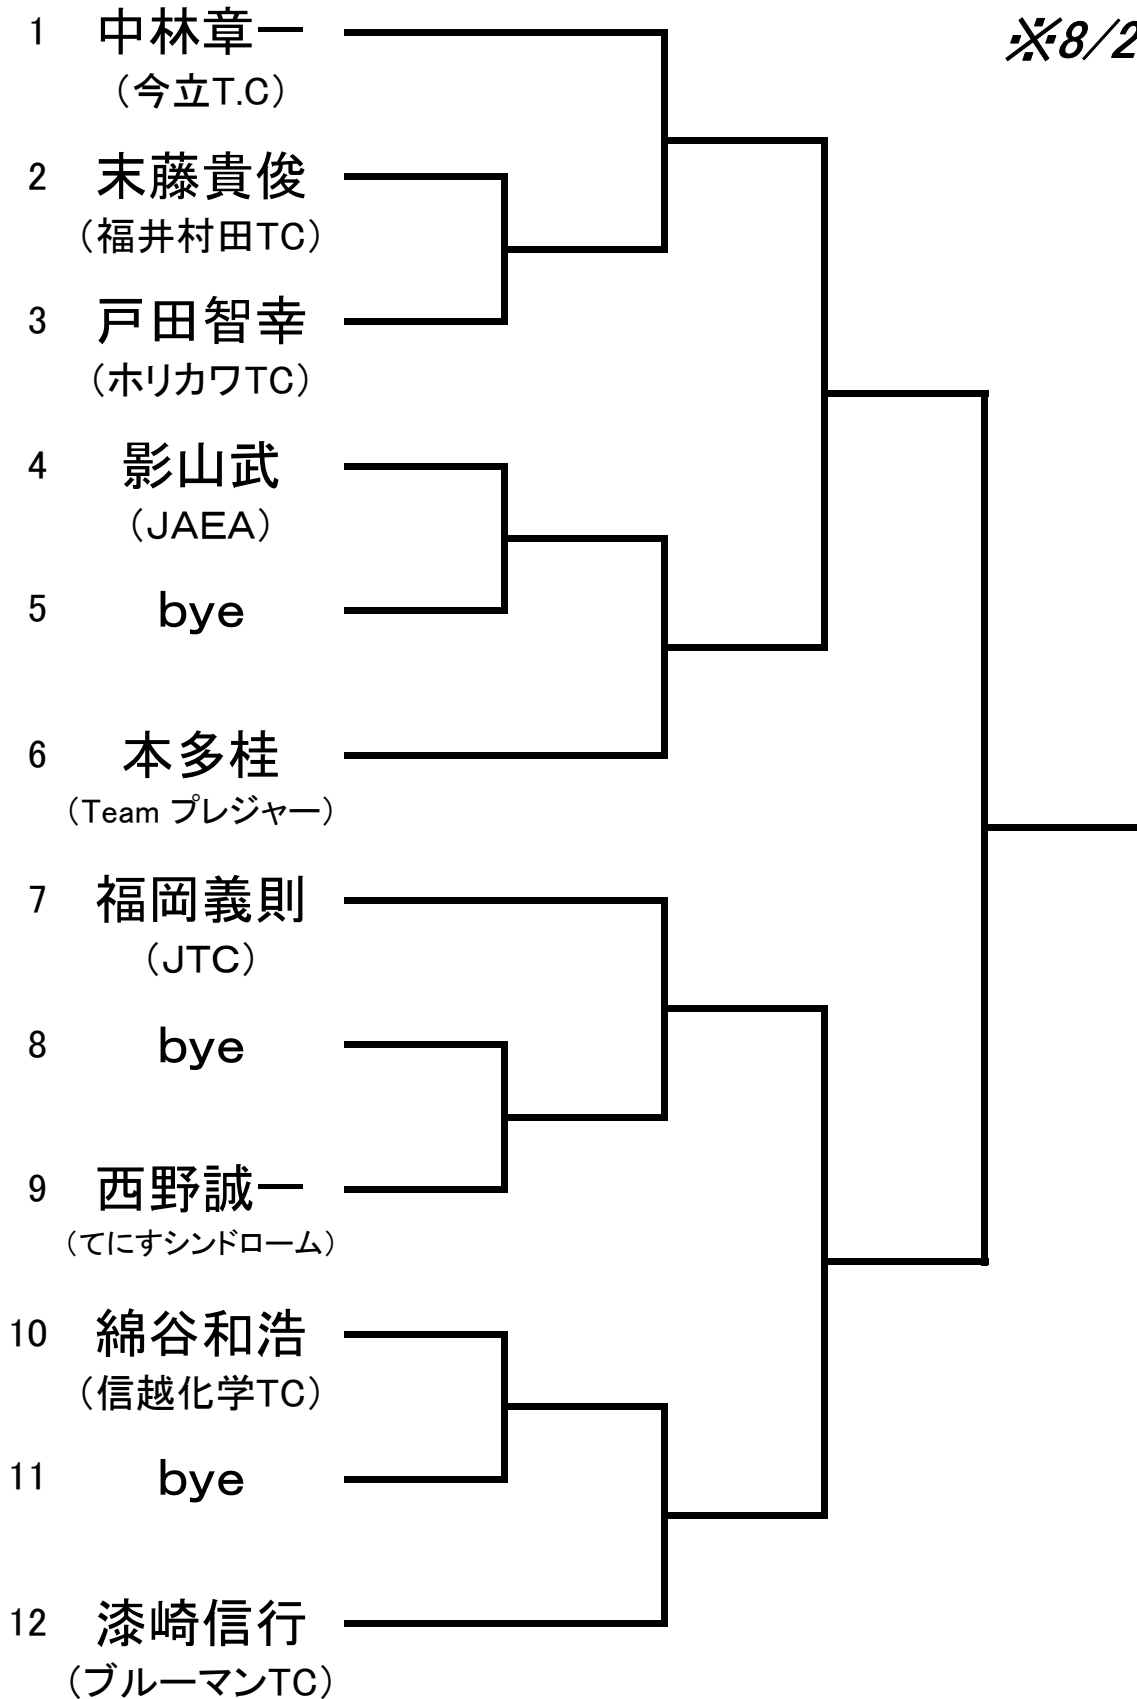

KASAHARA CUP 第36回越前市オープンテニス選手権大会

参加9

種目：男子予選 (Gブロック)

※8/28訂正版