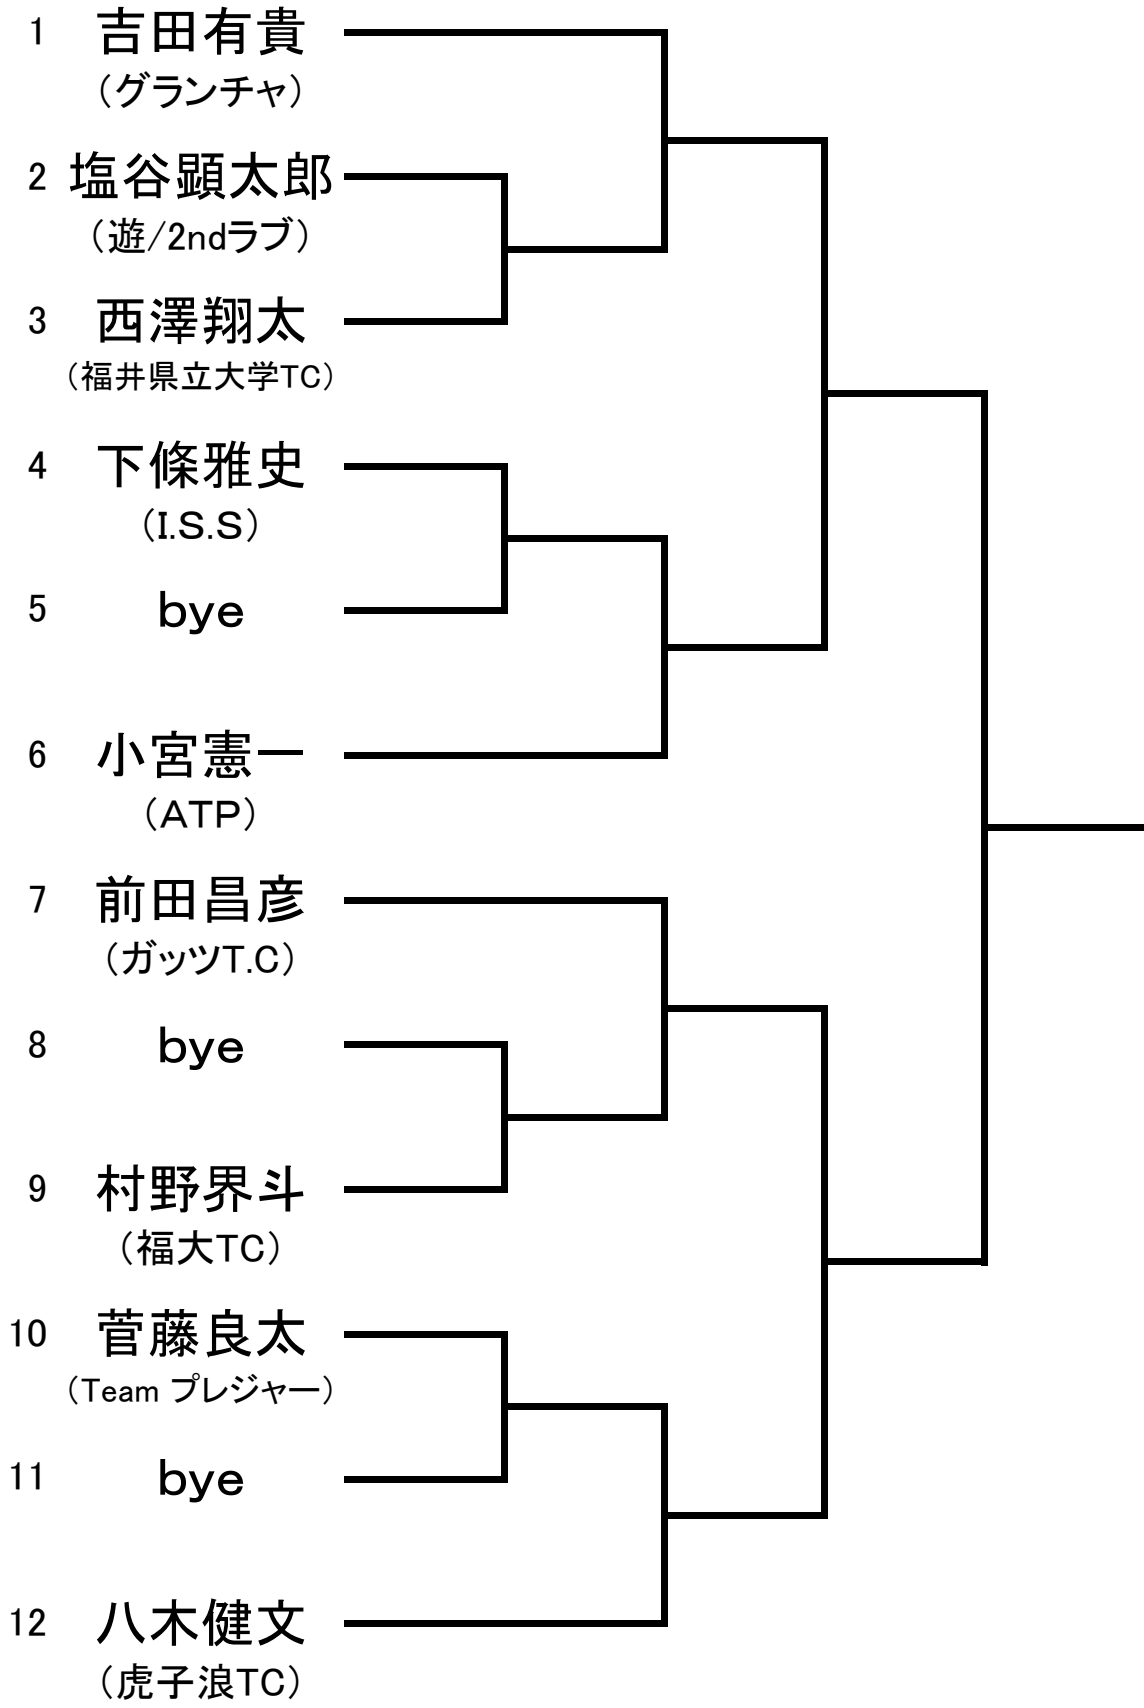

KASAHARA CUP 第36回越前市オープンテニス選手権大会

参加9

種目：男子予選 (Bブロック)