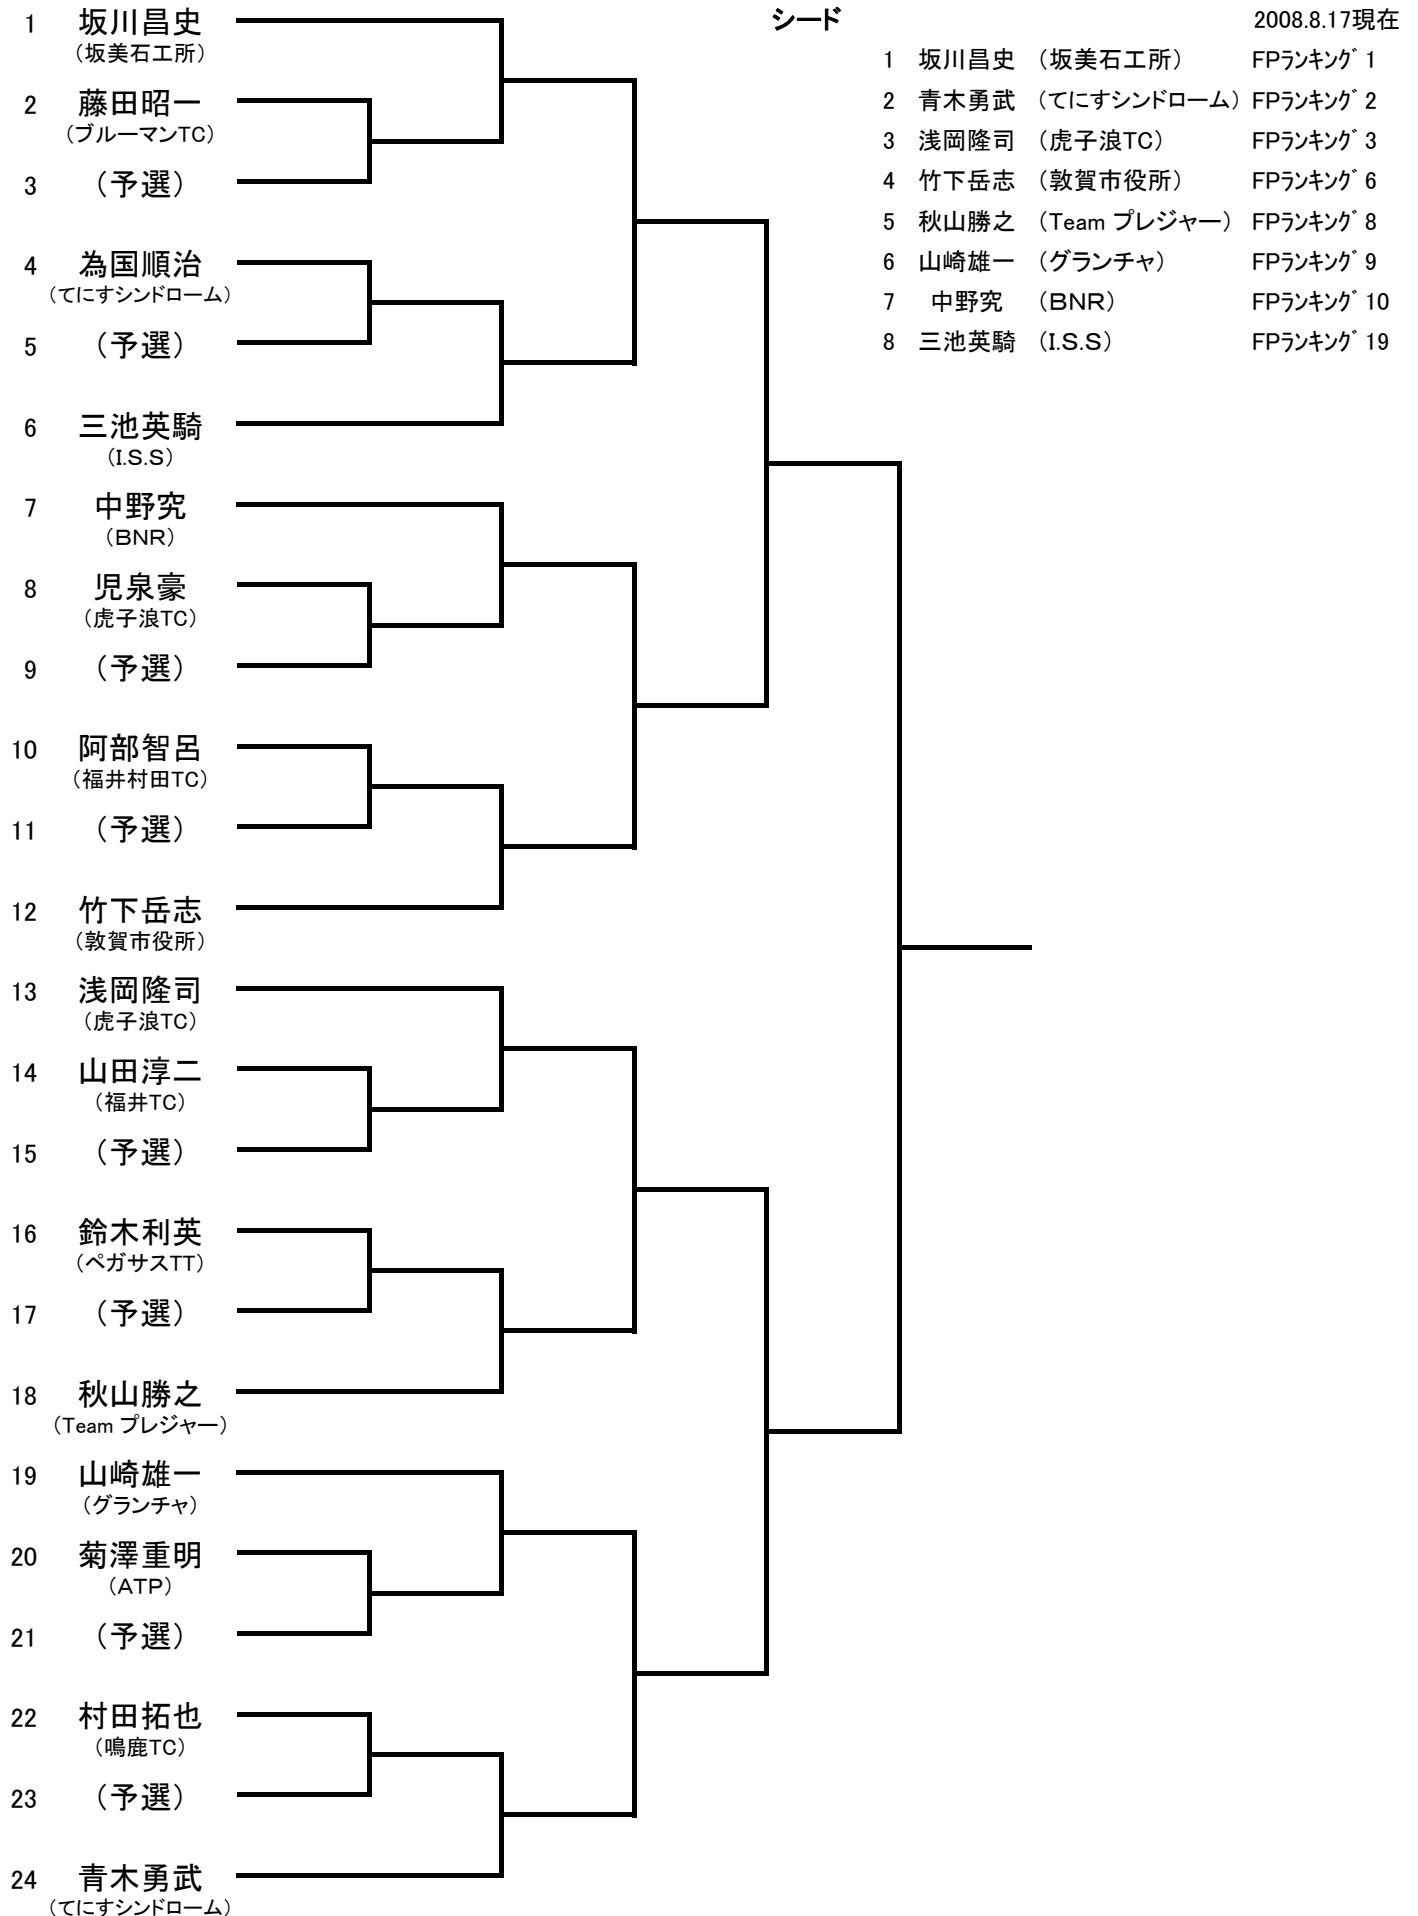

# KASAHARA CUP 第36回越前市オープンテニス選手権大会

**参加24**

種目：男子本戦