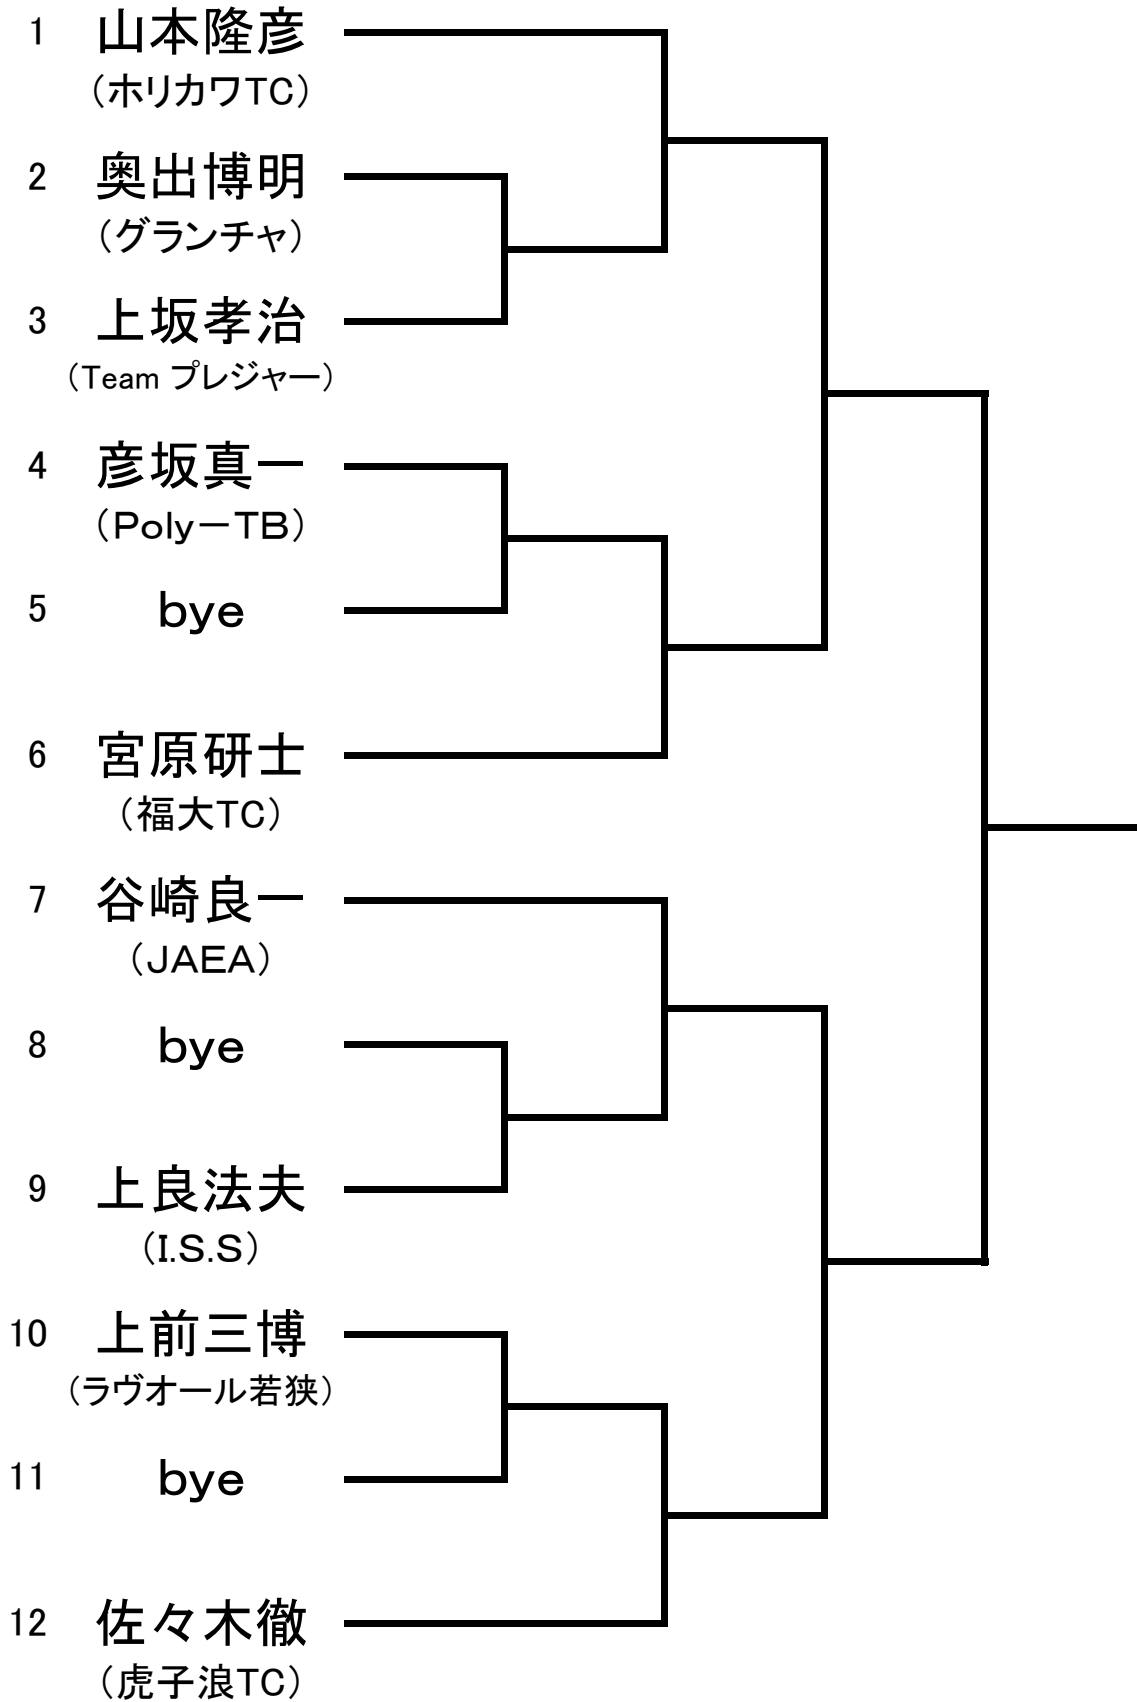

# KASAHARA CUP 第36回越前市オープンテニス選手権大会

**参加16**

**種目：女子本戦**

KASAHARA CUP 第36回越前市オープンテニス選手権大会

参加9

種目：男子予選（Aブロック）

KASAHARA CUP 第36回越前市オープンテニス選手権大会

参加9

種目：男子予選 (Bブロック)

KASAHARA CUP 第36回越前市オープンテニス選手権大会

参加9

種目：男子予選（Cブロック）

KASAHARA CUP 第36回越前市オープンテニス選手権大会

参加9

種目：男子予選 (Dブロック)

KASAHARA CUP 第36回越前市オープンテニス選手権大会