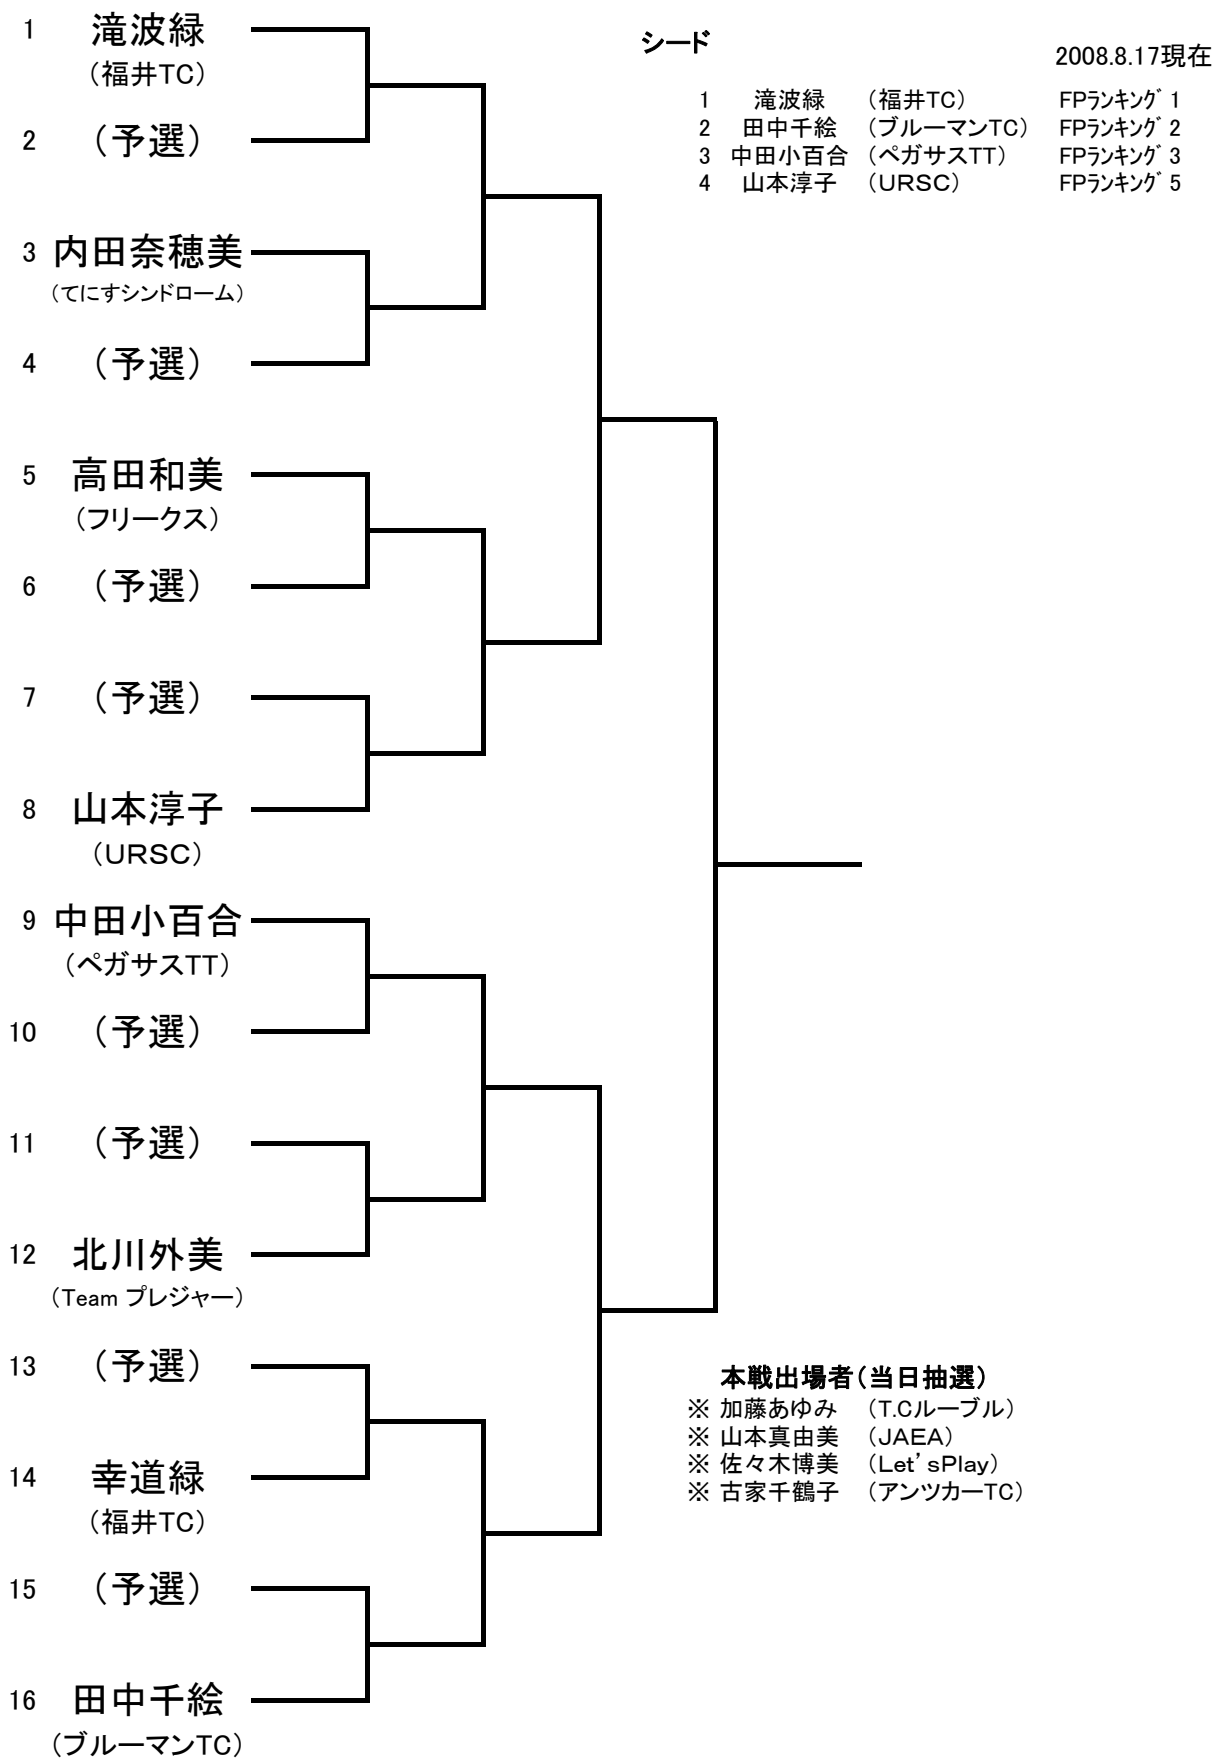

# KASAHARA CUP 第36回越前市オープンテニス選手権大会

**参加24**

種目：男子本戦

# KASAHARA CUP 第36回越前市オープンテニス選手権大会

**参加16**

**種目：女子本戦**

KASAHARA CUP 第36回越前市オープンテニス選手権大会

参加9

種目：男子予選（Aブロック）

KASAHARA CUP 第36回越前市オープンテニス選手権大会

参加9