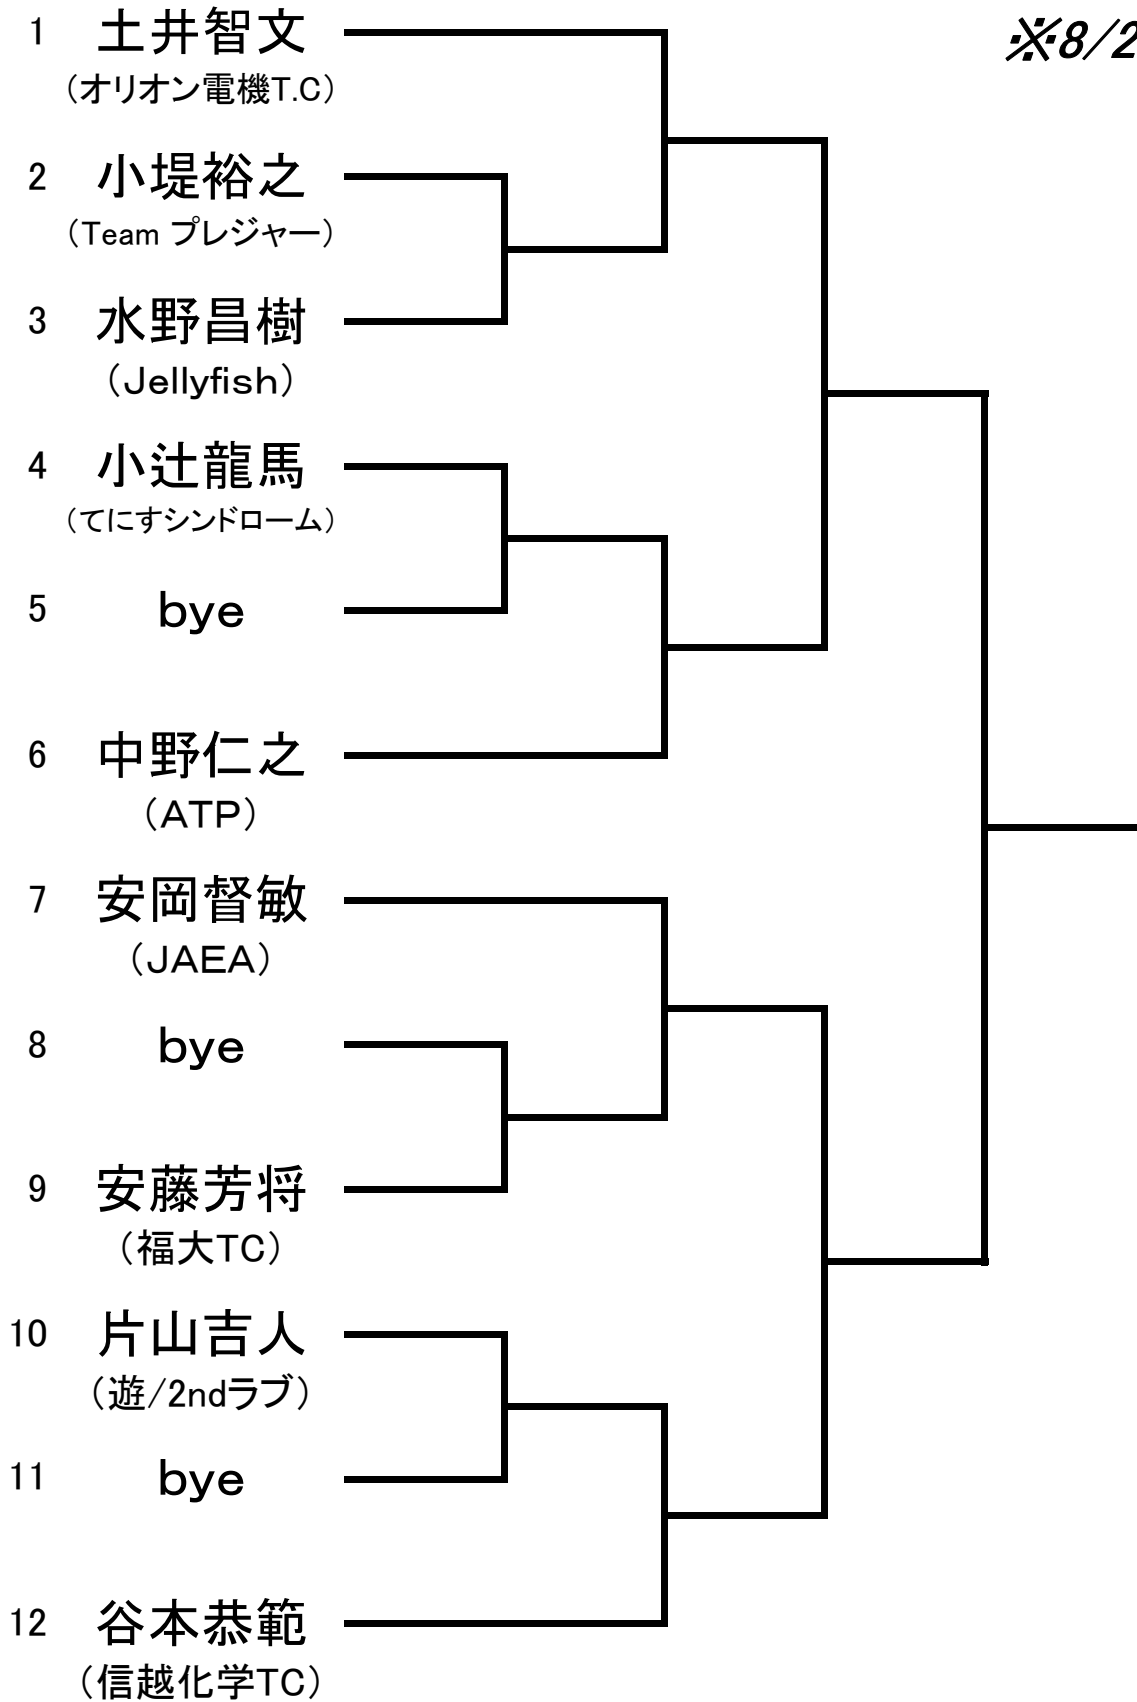

参加9

種目：男子予選（Eブロック）

KASAHARA CUP 第36回越前市オープンテニス選手権大会

参加9

種目：男子予選（Fブロック）

※8/28訂正版

KASAHARA CUP 第36回越前市オープンテニス選手権大会

参加9