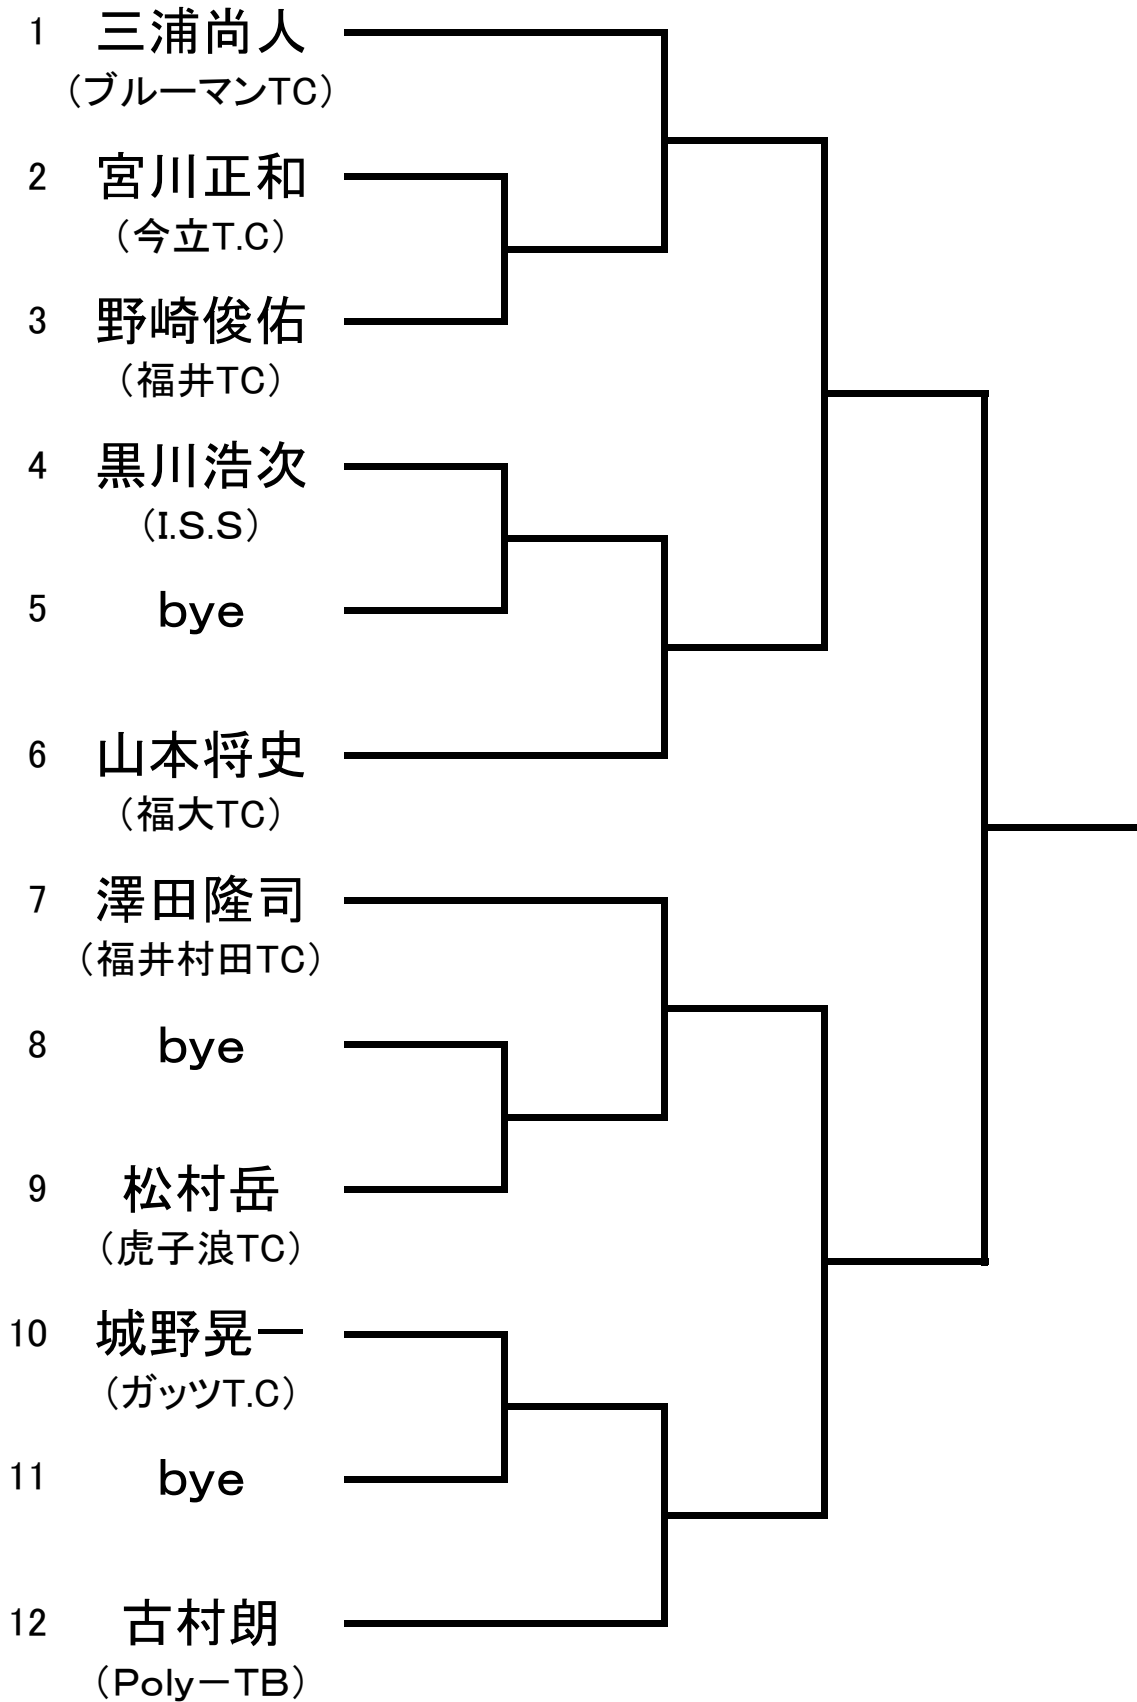

KASAHARA CUP 第36回越前市オープンテニス選手権大会

参加9

種目：男子予選（Cブロック）