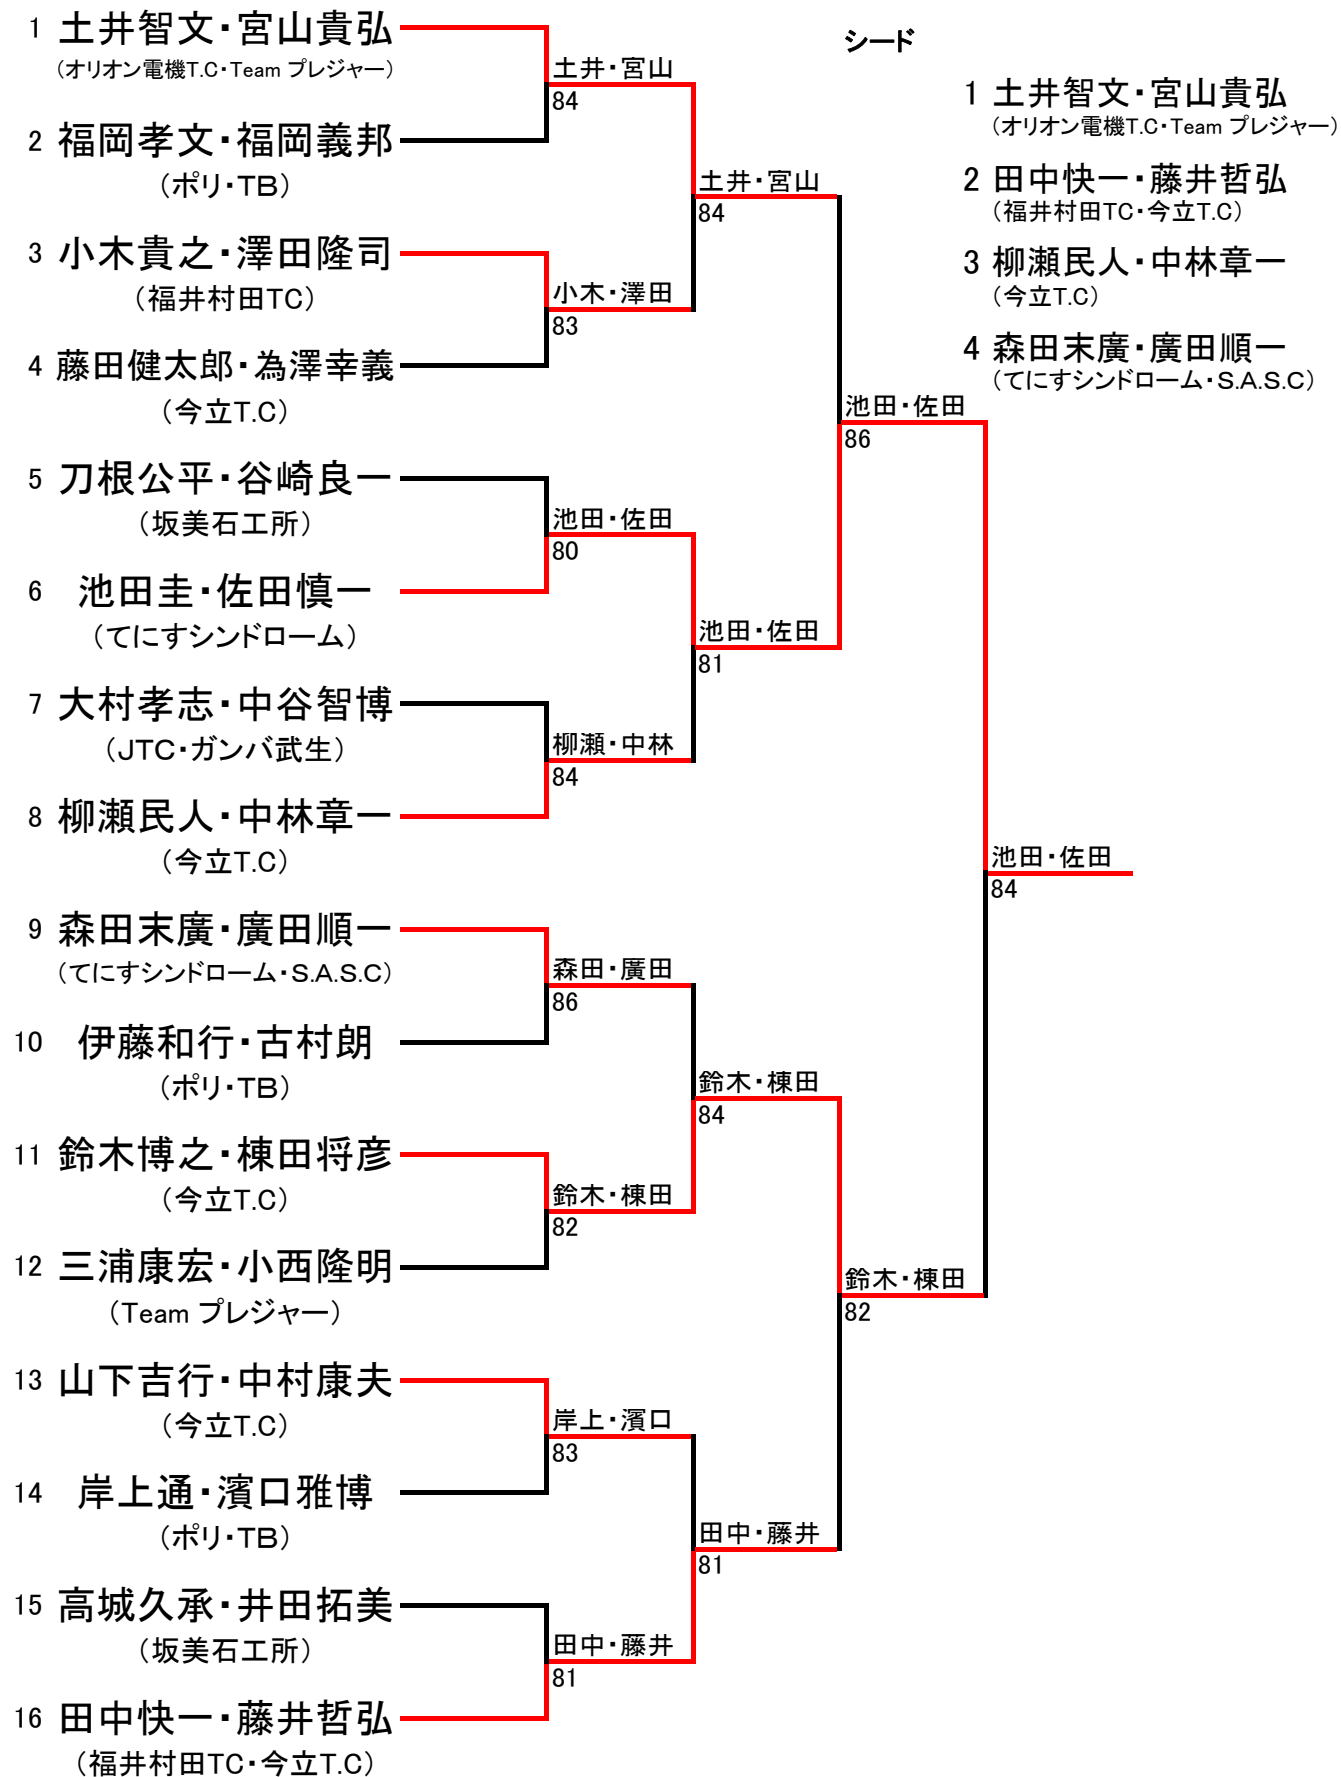

第26回 越前市室内テニス選手権大会

参加 16

男子ダブルス

第26回 越前市室内テニス選手権大会

参加5

女子ダブルス

	1 吉田幸栄・中田小百合 (てにすシンドローム)	2 木原裕子・内藤友佳 (今立T.C)	3 津川真澄・石本智子 (今立T.C)	4 竹村博美・樋爪典子 (ポリ・TB)	5 澤田有香・田島裕子 (オリオン電機T.C)	勝敗	順位
1 吉田幸栄・中田小百合 (てにすシンドローム)		7-6(2)	6-0	6-3	6-0	4勝0敗	1位
2 木原裕子・内藤友佳 (今立T.C)	6(2)-7		6-0	6-2	6-1	3勝1敗	2位
3 津川真澄・石本智子 (今立T.C)	0-6	0-6		4-6	6-3	1勝3敗	4位
4 竹村博美・樋爪典子 (ポリ・TB)	3-6	2-6	6-4		6-0	2勝2敗	3位
5 澤田有香・田島裕子 (オリオン電機T.C)	0-6	1-6	3-6	0-6		0勝4敗	5位