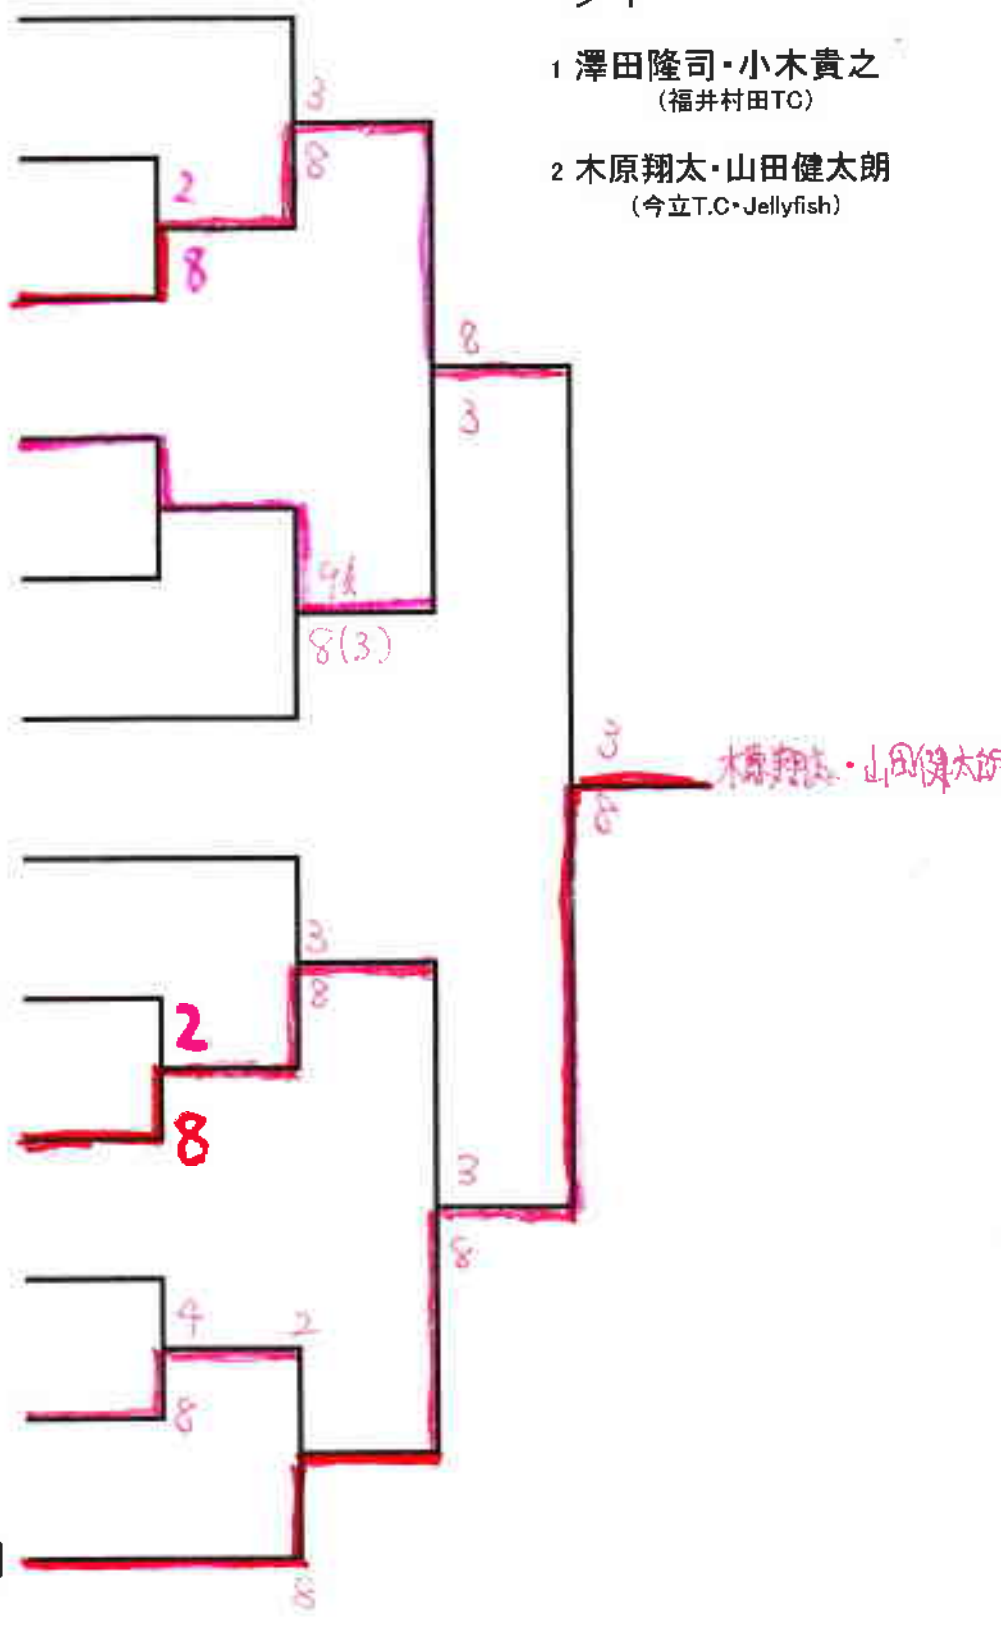

第28回 越前市室内テニス選手権大会

参加11

男子ダブルス

① 澤田隆司・小木貴之
(福井村田TC)

② 野村映之・坪内敏郎
(今立T.C)

③ 池田良史・石田卓也
(S.A.S.C・tennis villa)

④ 山本隆彦・松塚竹彦
(Jellyfish・ETTA)

5 Bye

⑥ 柳瀬民人・中林章一
(今立T.C)

⑦ 伊東誠・小林朋
(tennis villa・今立T.C)

⑧ 田中快一・杉原吉紀
(福井村田TC)

⑨ 鈴木博之・棟田将彦
(今立T.C)

⑩ 福岡浩史・土田健次
(SUNクラブ)

⑪ 松浦英之・山内啓嗣
(プレイキッズ)

⑫ 木原翔太・山田健太郎
(今立T.C・Jellyfish)

シード

1 澤田隆司・小木貴之
(福井村田TC)

2 木原翔太・山田健太郎
(今立T.C・Jellyfish)

第28回 越前市室内テニス選手権大会

参加5

女子ダブルス