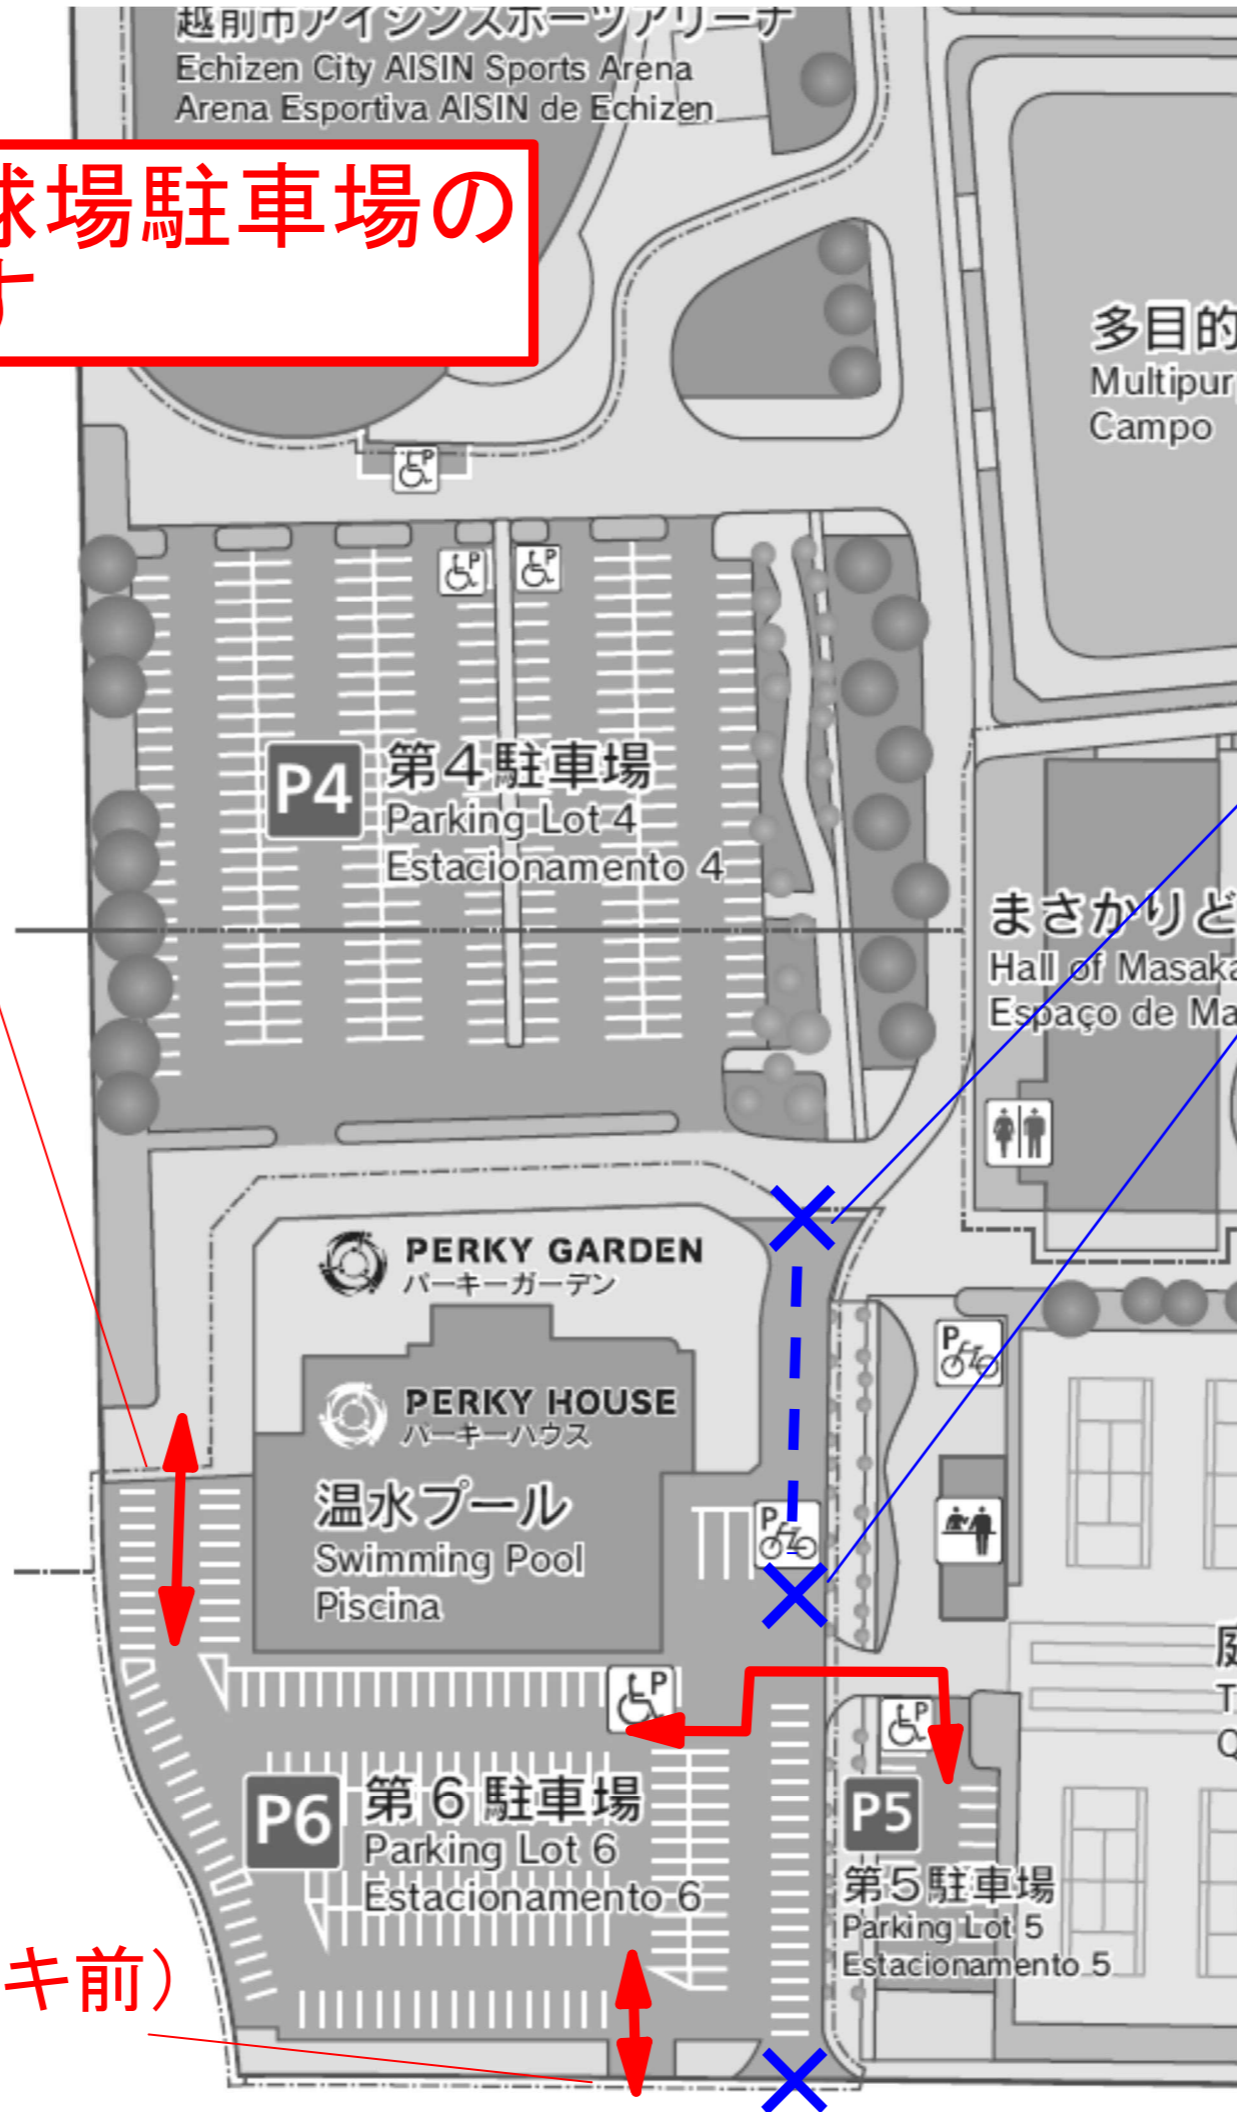

2月26日から庭球場駐車場の
出入口が変わります

温水プール西側から
出入りできます

南側道路（クスリのアオキ前）
から出入りできます

温水プール東側は
出入りできません