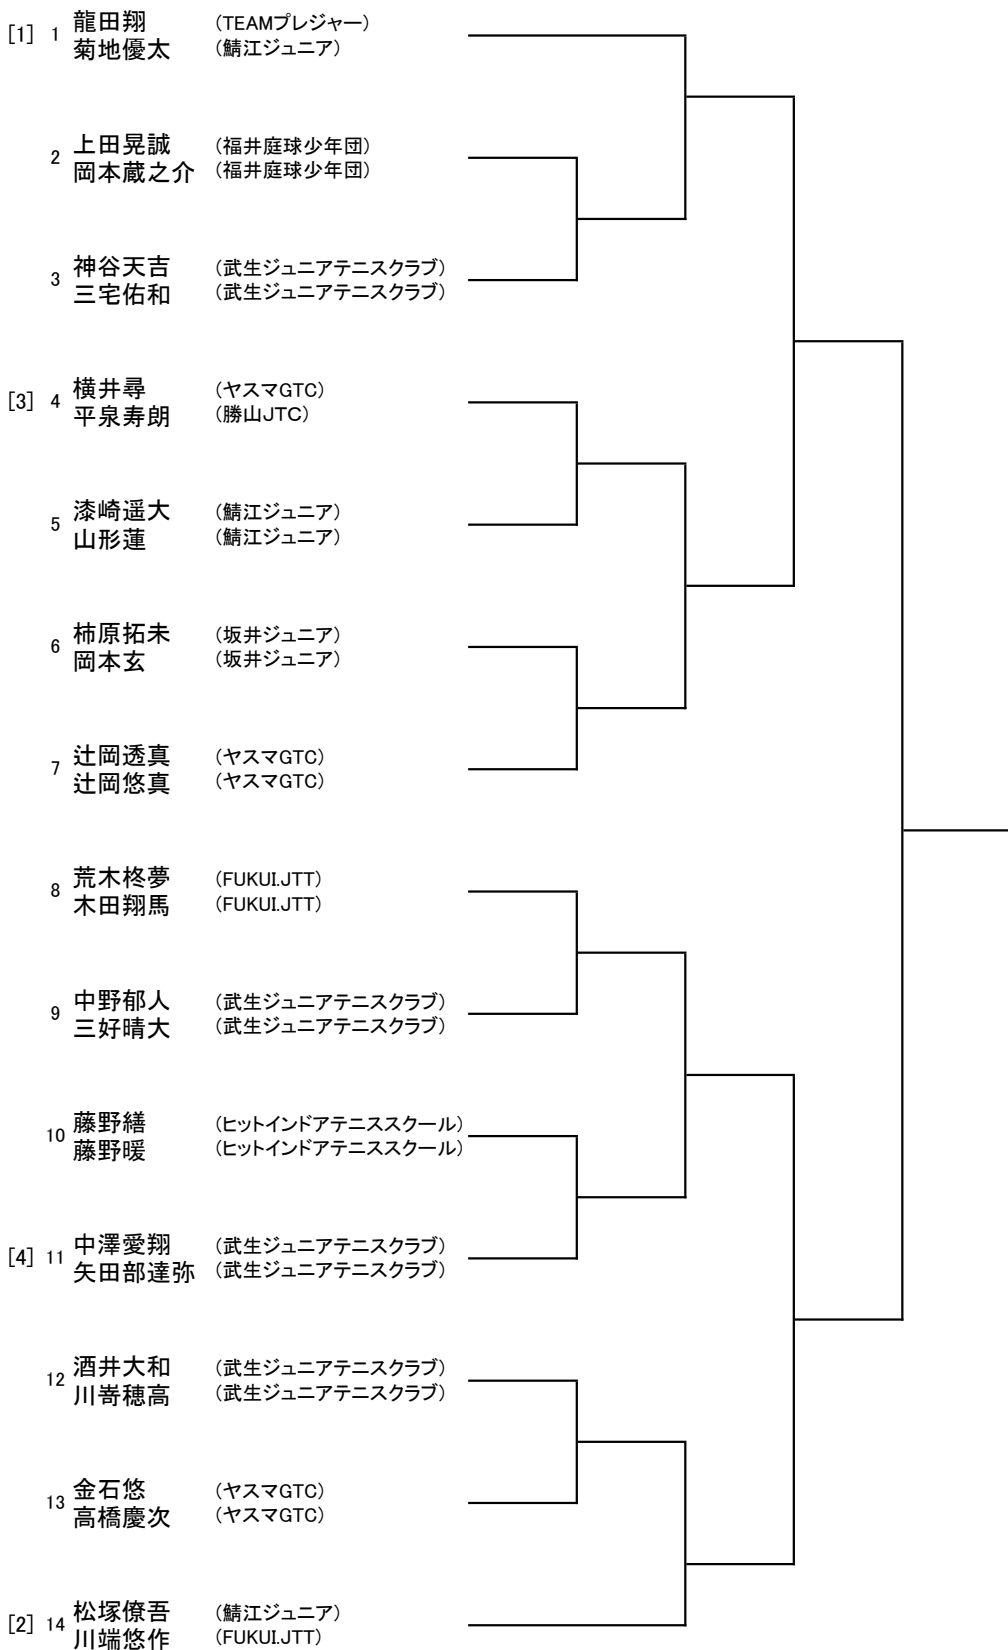

# 第6回越前市オープンジュニアダブルステニス選手権大会

2025年11月8日(土)、予備日 11月9日(日)

小学生男子ダブルス

表彰は2位まで

越前市武生中央公園テニスコート

1セットマッチ(6-6後タイブレーク)