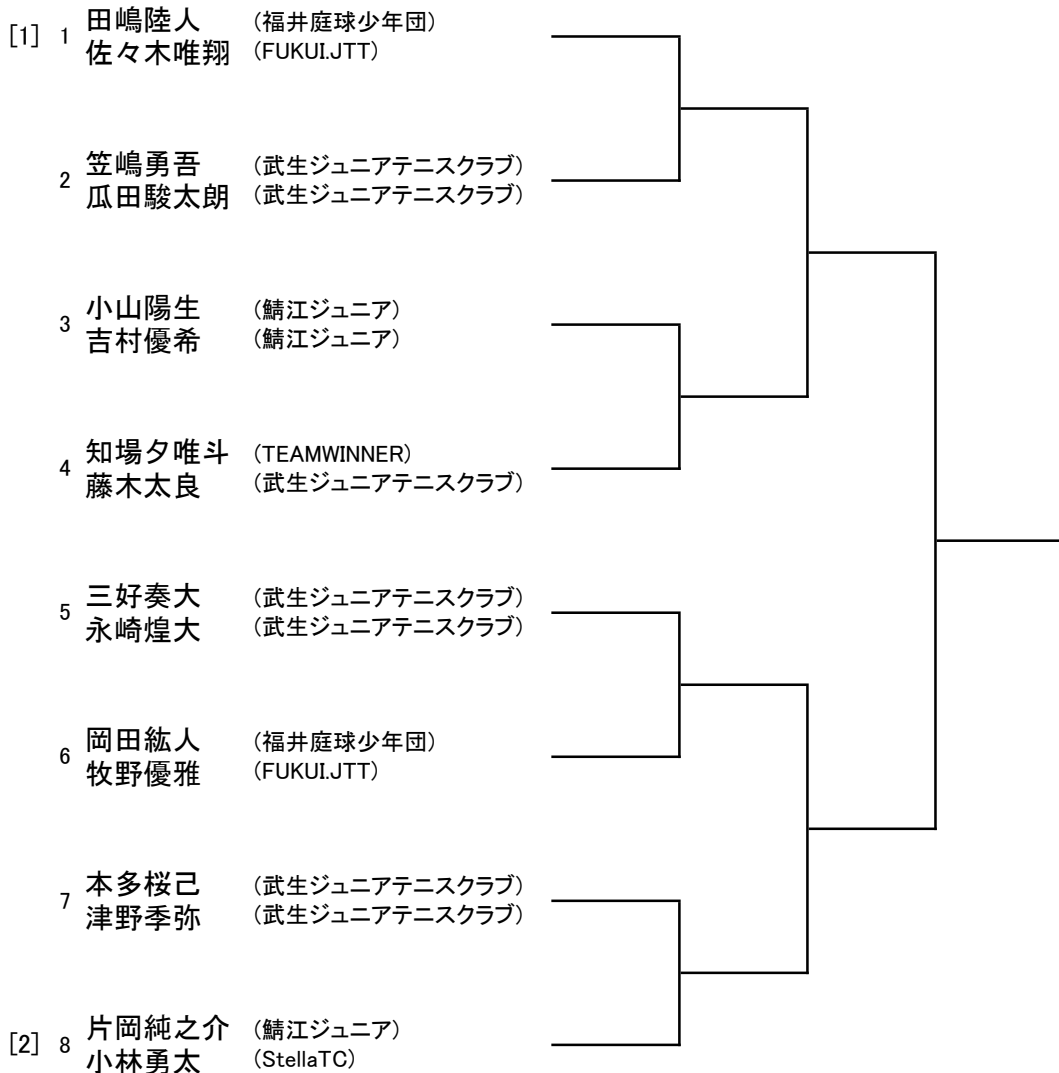

# 第6回越前市オープンジュニアダブルステニス選手権大会

2025年11月8日(土)、予備日 11月9日(日)

中学生男子ダブルス

表彰は2位まで

越前市武生中央公園テニスコート

1セットマッチ(6-6後タイブレーク)